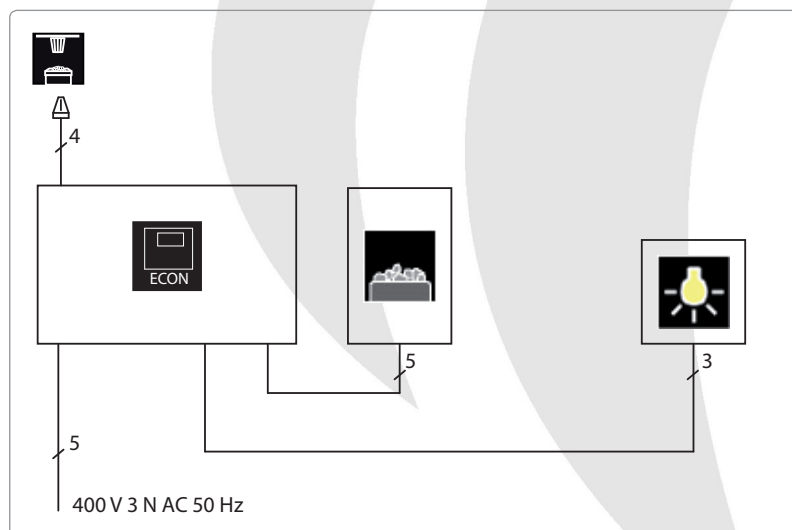

Saunasteuergerät ECON D1

Für die finnische Sauna

Elektronisches Steuergerät für die finnische (trockene) Sauna mit mehrsprachiger Menüführung und umfangreichen Funktionen.

- Gehäuse:** Kunststoff, cremeweiß
- Anzeige:** LCD Display 40 x 22 mm, mehrzeilig, alphanumerisch, mit Hintergrundbeleuchtung
- Menüführung:** 10 Sprachen (DE, EN, FR, ES, IT, NL, RU, PL, FI, SE)
- Regelung:** digitale Zweipunktregelung
- Heizzeitbegrenzung:** bis zu 6 Stunden
- Temperaturbegrenzung:** 142 °C Sicherheitsbegrenzung
- Montage:** Wandmontage, teilversenkte Montage
- Weitere Funktionen:** Temperaturvorwahl, Ausgang für Beleuchtung (max. 100 W), Kindersicherung (Tastensperre), Störmeldungen, Life-Guard, Datenerhalt bei Stromausfall (24 h)

CE IPx4 MADE IN GERMANY

Anschluss-Schema

Montage

Wandausschnitt bei Montage in der Wand

Fühlermontage

| Art.-Nr. | Elektr. Anschluss | Schaltleistung | Anschlussmöglichkeit für LSG | Temperaturregelbereich | Heizzeitbegrenzung | Maße H/B/T in cm | Umgebungstemperaturen beim Betrieb | Gewicht ohne Verpackung ca. |
|----------|-------------------|---------------------|------------------------------|------------------------|--------------------|------------------|------------------------------------|-----------------------------|
| 94.5202 | 400 V 3N AC 50Hz | 9,0 kW ohmsche Last | nein | 30 - 115 °C | 6 h | 22 / 25 / 5,8 | -10 bis +40 °C | 1,0 kg |