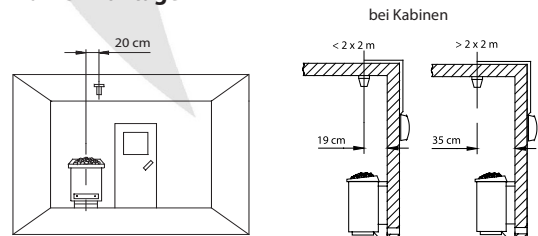

CE IPx4 MADE IN GERMANY

Anschluss-Schema

Montage

Wandausschnitt bei Montage in der Wand

Fühlermontage

| Art.-Nr. | Elektr. Anschluss | Schaltleistung | Anschlussmöglichkeit für LSG | Temperaturregelbereich | Heizzeitbegrenzung | Maße H/B/T in cm | Umgebungstemperaturen beim Betrieb | Gewicht ohne Verpackung ca. |
|----------|-------------------|---------------------|------------------------------|------------------------|--------------------|------------------|------------------------------------|-----------------------------|
| 94.5202 | 400 V 3N AC 50Hz | 9,0 kW ohmsche Last | nein | 30 - 115 °C | 6 h | 22 / 25 / 5,8 | -10 bis +40 °C | 1,0 kg |