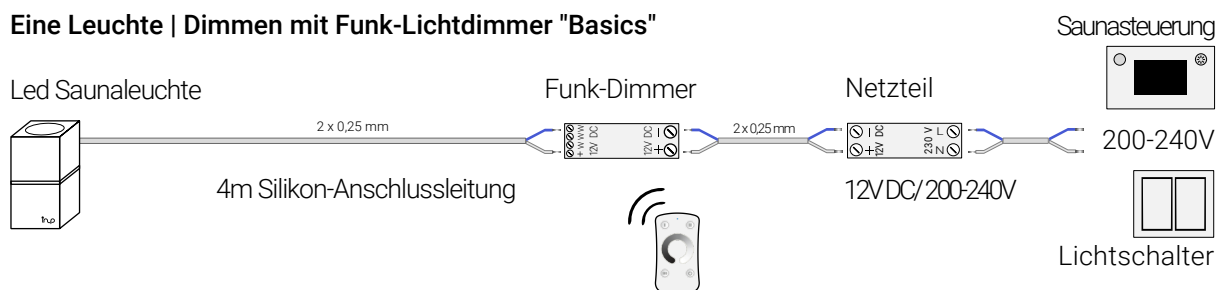

Lieferumfang | 2 x Saunaleuchten im 2er Set:

- 2 x inup design Saunaleuchte Led warmweiß
- inkl. 4m Silikon-Anschlussleitung 2x0,25mm
- 1 x Verteiler für Zusammenführung bis zu 4 Leuchten
- 1 x Zwischenleitung 50cm, 2x0,25mm, (+/-) markiert
- 1 x Netzteil 12V DC / 200-240V (nicht dimmbar)
- 1 x Montage-/Gebrauchsanleitung
- 0 x keine Befestigungsschrauben

Technische Daten:

- Höhe 110, Breite 60, Tiefe 60 mm
- Temperaturbeständig bis +125°C / -40°C, IPx4
- Montage an die Sauna-Wand oder Sauna-Ecke
- Für trockene und feuchte Saunen (kein Dampfbad)
- Led Saunalicht Warm-Weiß 2700 Kelvin
- Schaltleistung 1 Licht-Austritt: 3 Watt, 375 Lumen, 12V DC
- Schaltleistung 2 Licht-Austritte: 6 Watt, 750 Lumen, 12V DC
- Dimmbar (mit geeignetem Netzteil und Lichtdimmer)
- Überhitzungsschutz, Energieeffizienz A+++
- Ideal für private und gewerbliche Nutzung
- Qualitäts-Herstellung in Deutschland

Anschluss Möglichkeiten

Bild 4 Eine Leuchte | Ein-/Ausschalten mit Saunasteuerung oder Lichtschalter

Bild 5 Eine Leuchte | Dimmen mit Saunasteuerung oder Lichtdimmer

Bild 6 Eine Leuchte | Dimmen mit Funk-Lichtdimmer "Basics"

Bild 7 Mehrere Leuchten | Ein-/Ausschalten mit Saunasteuerung oder Lichtschalter

Bild 8 Mehrere Leuchten | Dimmen mit Saunasteuerung oder Lichtdimmer

Bild 9 Mehrere Leuchten | Dimmen mit Funk-Lichtdimmer "Basics"