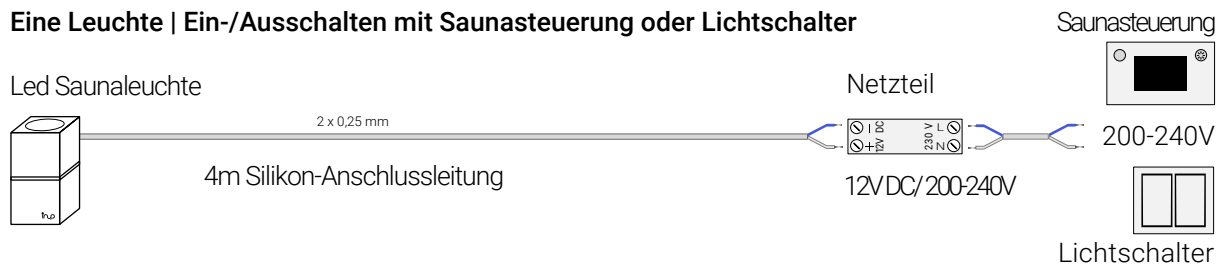

Lieferumfang | 2 x Saunaleuchten im 2er Set:

- 2 x inup design Saunaleuchte Led warmweiß
- inkl. 4m Silikon-Anschlussleitung 2x0,25mm
- 1 x Verteiler für Zusammenführung bis zu 4 Leuchten
- 1 x Zwischenleitung 50cm, 2x0,25mm, (+/-) markiert
- 1 x Netzteil 12V DC / 200-240V (nicht dimmbar)
- 1 x Montage-/Gebrauchsanleitung
- 0 x keine Befestigungsschrauben

Technische Daten:

- Höhe 110, Breite 60, Tiefe 60 mm
- Temperaturbeständig bis +125°C / -40°C, IPx4
- Montage an die Sauna-Wand oder Sauna-Ecke
- Für trockene und feuchte Saunen (kein Dampfbad)
- Led Saunalicht Warm-Weiß 2700 Kelvin
- Schaltleistung 1 Licht-Austritt: 3 Watt, 375 Lumen, 12V DC
- Schaltleistung 2 Licht-Austritte: 6 Watt, 750 Lumen, 12V DC
- Dimmbar (mit geeignetem Netzteil und Lichtdimmer)
- Überhitzungsschutz, Energieeffizienz A+++
- Ideal für private und gewerbliche Nutzung
- Qualitäts-Herstellung in Deutschland

Anschluss Möglichkeiten

Bild 4 Eine Leuchte | Ein-/Ausschalten mit Saunasteuerung oder Lichtschalter

Bild 5 Eine Leuchte | Dimmen mit Saunasteuerung oder Lichtdimmer

Bild 6 Eine Leuchte | Dimmen mit Funk-Lichtdimmer "Basics"

Bild 7 Mehrere Leuchten | Ein-/Ausschalten mit Saunasteuerung oder Lichtschalter

Bild 8 Mehrere Leuchten | Dimmen mit Saunasteuerung oder Lichtdimmer

Bild 9 Mehrere Leuchten | Dimmen mit Funk-Lichtdimmer "Basics"