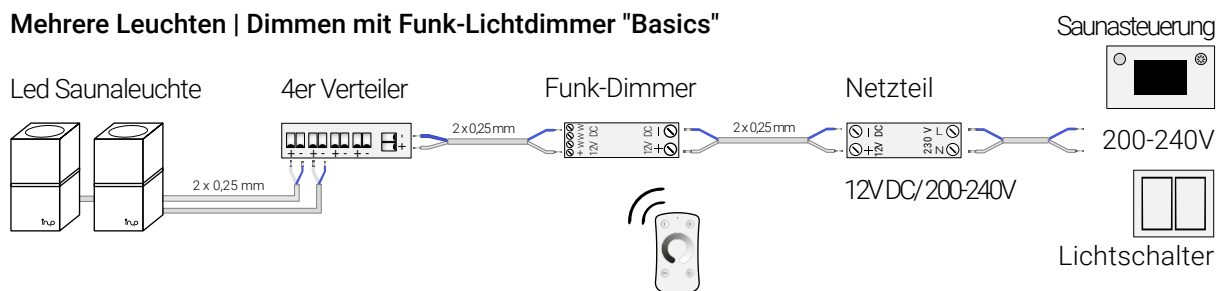

Lieferumfang | 2 x Saunaleuchten im 2er Set:

- 2 x inup design Saunaleuchte Led warmweiß
- inkl. 4m Silikon-Anschlussleitung 2x0,25mm
- 1 x Verteiler für Zusammenführung bis zu 4 Leuchten
- 1 x Zwischenleitung 50cm, 2x0,25mm, (+/-) markiert
- 1 x Netzteil 12V DC / 200-240V (nicht dimmbar)
- 1 x Montage-/Gebrauchsanleitung
- 0 x keine Befestigungsschrauben

Technische Daten:

- Höhe 110, Breite 60, Tiefe 60 mm
- Temperaturbeständig bis +125°C / -40°C, IPx4
- Montage an die Sauna-Wand oder Sauna-Ecke
- Für trockene und feuchte Saunen (kein Dampfbad)
- Led Saunalicht Warm-Weiß 2700 Kelvin
- Schaltleistung 1 Licht-Austritt: 3 Watt, 375 Lumen, 12V DC
- Schaltleistung 2 Licht-Austritte: 6 Watt, 750 Lumen, 12V DC
- Dimmbar (mit geeignetem Netzteil und Lichtdimmer)
- Überhitzungsschutz, Energieeffizienz A+++
- Ideal für private und gewerbliche Nutzung
- Qualitäts-Herstellung in Deutschland

Anschluss Möglichkeiten

Bild 4 Eine Leuchte | Ein-/Ausschalten mit Saunasteuerung oder Lichtschalter

Bild 5 Eine Leuchte | Dimmen mit Saunasteuerung oder Lichtdimmer

Bild 6 Eine Leuchte | Dimmen mit Funk-Lichtdimmer "Basics"

Bild 7 Mehrere Leuchten | Ein-/Ausschalten mit Saunasteuerung oder Lichtschalter

Bild 8 Mehrere Leuchten | Dimmen mit Saunasteuerung oder Lichtdimmer

Bild 9 Mehrere Leuchten | Dimmen mit Funk-Lichtdimmer "Basics"