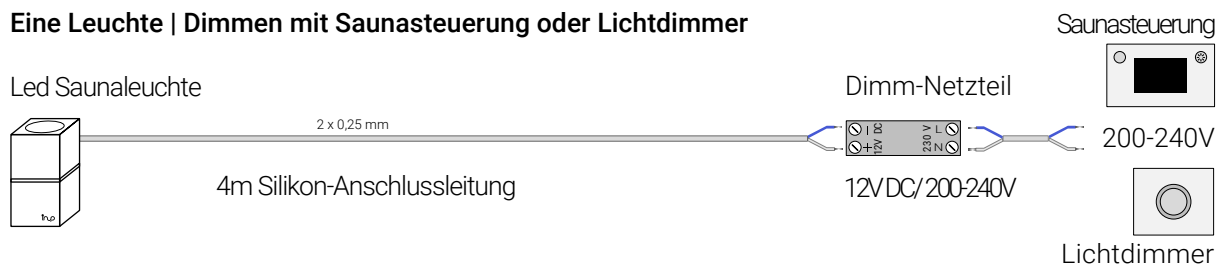

Lieferumfang | 2 x Saunaleuchten im 2er Set:

- 2 x inup design Saunaleuchte Led warmweiß
- inkl. 4m Silikon-Anschlussleitung 2x0,25mm
- 1 x Verteiler für Zusammenführung bis zu 4 Leuchten
- 1 x Zwischenleitung 50cm, 2x0,25mm, (+/-) markiert
- 1 x Netzteil 12V DC / 200-240V (nicht dimmbar)
- 1 x Montage-/Gebrauchsanleitung
- 0 x keine Befestigungsschrauben

Technische Daten:

- Höhe 110, Breite 60, Tiefe 60 mm
- Temperaturbeständig bis +125°C / -40°C, IPx4
- Montage an die Sauna-Wand oder Sauna-Ecke
- Für trockene und feuchte Saunen (kein Dampfbad)
- Led Saunalicht Warm-Weiß 2700 Kelvin
- Schaltleistung 1 Licht-Austritt: 3 Watt, 375 Lumen, 12V DC
- Schaltleistung 2 Licht-Austritte: 6 Watt, 750 Lumen, 12V DC
- Dimmbar (mit geeignetem Netzteil und Lichtdimmer)
- Überhitzungsschutz, Energieeffizienz A+++
- Ideal für private und gewerbliche Nutzung
- Qualitäts-Herstellung in Deutschland

Anschluss Möglichkeiten

Bild 4 Eine Leuchte | Ein-/Ausschalten mit Saunasteuerung oder Lichtschalter

Bild 5 Eine Leuchte | Dimmen mit Saunasteuerung oder Lichtdimmer

Bild 6 Eine Leuchte | Dimmen mit Funk-Lichtdimmer "Basics"

Bild 7 Mehrere Leuchten | Ein-/Ausschalten mit Saunasteuerung oder Lichtschalter

Bild 8 Mehrere Leuchten | Dimmen mit Saunasteuerung oder Lichtdimmer

Bild 9 Mehrere Leuchten | Dimmen mit Funk-Lichtdimmer "Basics"