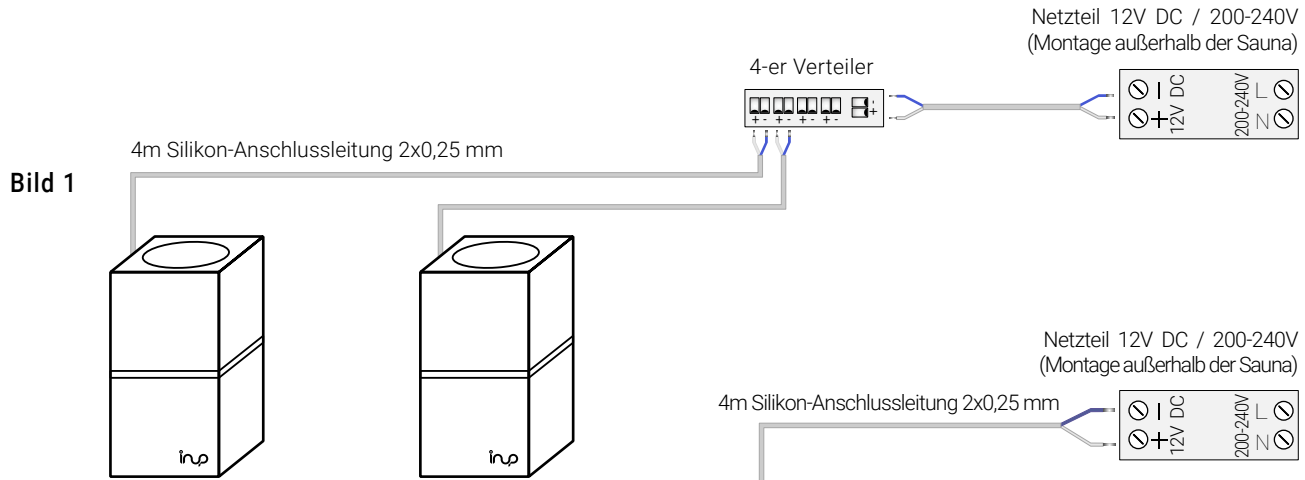

Montageanleitung Design Saunaleuchte LED warmweiß

Achtung • Licht-Dimmen !

Das Licht-Dimmen, ist nur mit geeignetem inup Dimm-Netzteil und Led-Lichtdimmer (spannungsbasiert) möglich!

Lieferumfang | 1 x Saunaleuchte:

- 1 x inup design Saunaleuchte Led warmweiß
- inkl. 4m Silikon-Anschlussleitung 2x0,25mm
- 1 x Netzteil 12V DC / 200-240V (nicht dimmbar)
- 1 x Montage-/Gebrauchsanleitung
- 0 x keine Befestigungsschrauben

Lieferumfang | 2 x Saunaleuchten im 2er Set:

- 2 x inup design Saunaleuchte Led warmweiß
- inkl. 4m Silikon-Anschlussleitung 2x0,25mm
- 1 x Verteiler für Zusammenführung bis zu 4 Leuchten
- 1 x Zwischenleitung 50cm, 2x0,25mm, (+/-) markiert
- 1 x Netzteil 12V DC / 200-240V (nicht dimmbar)
- 1 x Montage-/Gebrauchsanleitung
- 0 x keine Befestigungsschrauben

Technische Daten:

- Höhe 110, Breite 60, Tiefe 60 mm
- Temperaturbeständig bis +125°C / -40°C, IPx4
- Montage an die Sauna-Wand oder Sauna-Ecke
- Für trockene und feuchte Saunen (kein Dampfbad)
- Led Saunalicht Warm-Weiß 2700 Kelvin
- Schaltleistung 1 Licht-Austritt: 3 Watt, 375 Lumen, 12V DC
- Schaltleistung 2 Licht-Austritte: 6 Watt, 750 Lumen, 12V DC
- Dimmbar (mit geeignetem Netzteil und Lichtdimmer)
- Überhitzungsschutz, Energieeffizienz A+++
- Ideal für private und gewerbliche Nutzung
- Qualitäts-Herstellung in Deutschland