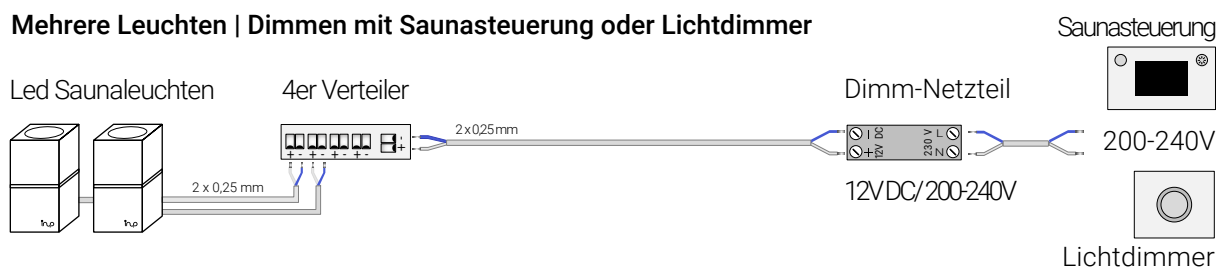

Lieferumfang | 2 x Saunaleuchten im 2er Set:

- 2 x inup design Saunaleuchte Led warmweiß
- inkl. 4m Silikon-Anschlussleitung 2x0,25mm
- 1 x Verteiler für Zusammenführung bis zu 4 Leuchten
- 1 x Zwischenleitung 50cm, 2x0,25mm, (+/-) markiert
- 1 x Netzteil 12V DC / 200-240V (nicht dimmbar)
- 1 x Montage-/Gebrauchsanleitung
- 0 x keine Befestigungsschrauben

Technische Daten:

- Höhe 110, Breite 60, Tiefe 60 mm
- Temperaturbeständig bis +125°C / -40°C, IPx4
- Montage an die Sauna-Wand oder Sauna-Ecke
- Für trockene und feuchte Saunen (kein Dampfbad)
- Led Saunalicht Warm-Weiß 2700 Kelvin
- Schaltleistung 1 Licht-Austritt: 3 Watt, 375 Lumen, 12V DC
- Schaltleistung 2 Licht-Austritte: 6 Watt, 750 Lumen, 12V DC
- Dimmbar (mit geeignetem Netzteil und Lichtdimmer)
- Überhitzungsschutz, Energieeffizienz A+++
- Ideal für private und gewerbliche Nutzung
- Qualitäts-Herstellung in Deutschland

Anschluss Möglichkeiten

Bild 4 Eine Leuchte | Ein-/Ausschalten mit Saunasteuerung oder Lichtschalter

Bild 5 Eine Leuchte | Dimmen mit Saunasteuerung oder Lichtdimmer

Bild 6 Eine Leuchte | Dimmen mit Funk-Lichtdimmer "Basics"

Bild 7 Mehrere Leuchten | Ein-/Ausschalten mit Saunasteuerung oder Lichtschalter

Bild 8 Mehrere Leuchten | Dimmen mit Saunasteuerung oder Lichtdimmer

Bild 9 Mehrere Leuchten | Dimmen mit Funk-Lichtdimmer "Basics"