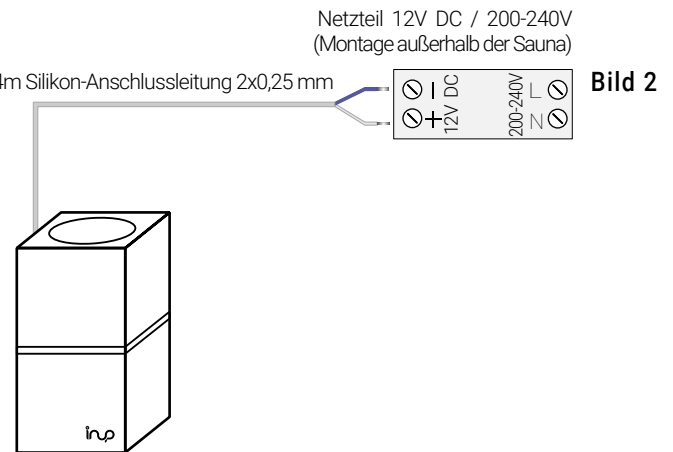

Montageanleitung Design Saunaleuchte LED warmweiß

Achtung • Licht-Dimmen !

Das Licht-Dimmen, ist nur mit geeignetem inup Dimm-Netzteil und Led-Lichtdimmer (spannungsbasiert) möglich!

Lieferumfang | 1 x Saunaleuchte:

- 1 x inup design Saunaleuchte Led warmweiß
- inkl. 4m Silikon-Anschlussleitung 2x0,25mm
- 1 x Netzteil 12V DC / 200-240V (nicht dimmbar)
- 1 x Montage-/Gebrauchsanleitung
- 0 x keine Befestigungsschrauben

Lieferumfang | 2 x Saunaleuchten im 2er Set:

- 2 x inup design Saunaleuchte Led warmweiß
- inkl. 4m Silikon-Anschlussleitung 2x0,25mm
- 1 x Verteiler für Zusammenführung bis zu 4 Leuchten
- 1 x Zwischenleitung 50cm, 2x0,25mm, (+/-) markiert
- 1 x Netzteil 12V DC / 200-240V (nicht dimmbar)
- 1 x Montage-/Gebrauchsanleitung
- 0 x keine Befestigungsschrauben

Technische Daten:

- Höhe 110, Breite 60, Tiefe 60 mm
- Temperaturbeständig bis +125°C / -40°C, IPx4
- Montage an die Sauna-Wand oder Sauna-Ecke
- Für trockene und feuchte Saunen (kein Dampfbad)
- Led Saunalicht Warm-Weiß 2700 Kelvin
- Schaltleistung 1 Licht-Austritt: 3 Watt, 375 Lumen, 12V DC
- Schaltleistung 2 Licht-Austritte: 6 Watt, 750 Lumen, 12V DC
- Dimmbar (mit geeignetem Netzteil und Lichtdimmer)
- Überhitzungsschutz, Energieeffizienz A+++
- Ideal für private und gewerbliche Nutzung
- Qualitäts-Herstellung in Deutschland