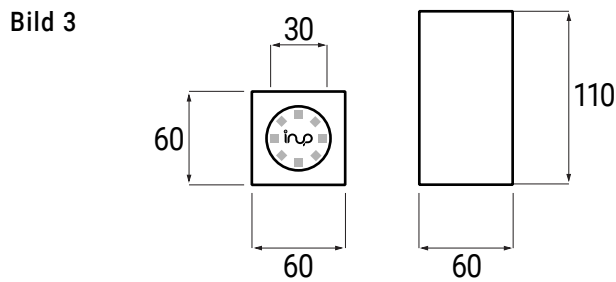

Montageanleitung Design Saunaleuchte LED warmweiß

Achtung • Licht-Dimmen !

Das Licht-Dimmen, ist nur mit geeignetem inup Dimm-Netzteil und Led-Lichtdimmer (spannungsbasiert) möglich!

Lieferumfang | 1 x Saunaleuchte:

- 1 x inup design Saunaleuchte Led warmweiß
- inkl. 4m Silikon-Anschlussleitung 2x0,25mm
- 1 x Netzteil 12V DC / 200-240V (nicht dimmbar)
- 1 x Montage-/Gebrauchsanleitung
- 0 x keine Befestigungsschrauben

Lieferumfang | 2 x Saunaleuchten im 2er Set:

- 2 x inup design Saunaleuchte Led warmweiß
- inkl. 4m Silikon-Anschlussleitung 2x0,25mm
- 1 x Verteiler für Zusammenführung bis zu 4 Leuchten
- 1 x Zwischenleitung 50cm, 2x0,25mm, (+/-) markiert
- 1 x Netzteil 12V DC / 200-240V (nicht dimmbar)
- 1 x Montage-/Gebrauchsanleitung
- 0 x keine Befestigungsschrauben

Technische Daten:

- Höhe 110, Breite 60, Tiefe 60 mm
- Temperaturbeständig bis +125°C / -40°C, IPx4
- Montage an die Sauna-Wand oder Sauna-Ecke
- Für trockene und feuchte Saunen (kein Dampfbad)
- Led Saunalicht Warm-Weiß 2700 Kelvin
- Schaltleistung 1 Licht-Austritt: 3 Watt, 375 Lumen, 12V DC
- Schaltleistung 2 Licht-Austritte: 6 Watt, 750 Lumen, 12V DC
- Dimmbar (mit geeignetem Netzteil und Lichtdimmer)
- Überhitzungsschutz, Energieeffizienz A+++
- Ideal für private und gewerbliche Nutzung
- Qualitäts-Herstellung in Deutschland