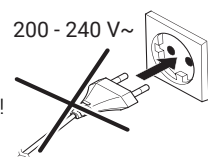

Montageanleitung Design Saunaleuchte LED warmweiß

Achtung • Licht-Dimmen !

Das Licht-Dimmen, ist nur mit geeignetem inup Dimm-Netzteil und Led-Lichtdimmer (spannungsbasiert) möglich!

Lieferumfang | 1 x Saunaleuchte:

- 1 x inup design Saunaleuchte Led warmweiß
- inkl. 4m Silikon-Anschlussleitung 2x0,25mm
- 1 x Netzteil 12V DC / 200-240V (nicht dimmbar)
- 1 x Montage-/Gebrauchsanleitung
- 0 x keine Befestigungsschrauben

Lieferumfang | 2 x Saunaleuchten im 2er Set:

- 2 x inup design Saunaleuchte Led warmweiß
- inkl. 4m Silikon-Anschlussleitung 2x0,25mm
- 1 x Verteiler für Zusammenführung bis zu 4 Leuchten
- 1 x Zwischenleitung 50cm, 2x0,25mm, (+/-) markiert
- 1 x Netzteil 12V DC / 200-240V (nicht dimmbar)
- 1 x Montage-/Gebrauchsanleitung
- 0 x keine Befestigungsschrauben

Technische Daten:

- Höhe 110, Breite 60, Tiefe 60 mm
- Temperaturbeständig bis +125°C / -40°C, IPx4
- Montage an die Sauna-Wand oder Sauna-Ecke
- Für trockene und feuchte Saunen (kein Dampfbad)
- Led Saunalicht Warm-Weiß 2700 Kelvin
- Schaltleistung 1 Licht-Austritt: 3 Watt, 375 Lumen, 12V DC
- Schaltleistung 2 Licht-Austritte: 6 Watt, 750 Lumen, 12V DC
- Dimmbar (mit geeignetem Netzteil und Lichtdimmer)
- Überhitzungsschutz, Energieeffizienz A+++
- Ideal für private und gewerbliche Nutzung
- Qualitäts-Herstellung in Deutschland