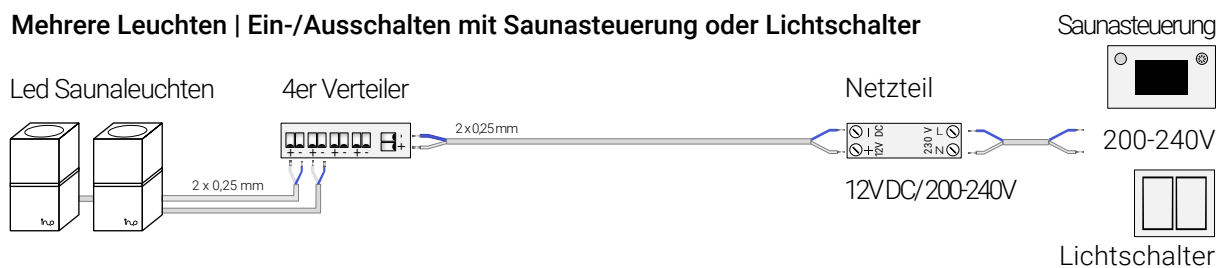

Lieferumfang | 2 x Saunaleuchten im 2er Set:

- 2 x inup design Saunaleuchte Led warmweiß
- inkl. 4m Silikon-Anschlussleitung 2x0,25mm
- 1 x Verteiler für Zusammenführung bis zu 4 Leuchten
- 1 x Zwischenleitung 50cm, 2x0,25mm, (+/-) markiert
- 1 x Netzteil 12V DC / 200-240V (nicht dimmbar)
- 1 x Montage-/Gebrauchsanleitung
- 0 x keine Befestigungsschrauben

Technische Daten:

- Höhe 110, Breite 60, Tiefe 60 mm
- Temperaturbeständig bis +125°C / -40°C, IPx4
- Montage an die Sauna-Wand oder Sauna-Ecke
- Für trockene und feuchte Saunen (kein Dampfbad)
- Led Saunalicht Warm-Weiß 2700 Kelvin
- Schaltleistung 1 Licht-Austritt: 3 Watt, 375 Lumen, 12V DC
- Schaltleistung 2 Licht-Austritte: 6 Watt, 750 Lumen, 12V DC
- Dimmbar (mit geeignetem Netzteil und Lichtdimmer)
- Überhitzungsschutz, Energieeffizienz A+++
- Ideal für private und gewerbliche Nutzung
- Qualitäts-Herstellung in Deutschland

Anschluss Möglichkeiten

Bild 4 Eine Leuchte | Ein-/Ausschalten mit Saunasteuerung oder Lichtschalter

Bild 5 Eine Leuchte | Dimmen mit Saunasteuerung oder Lichtdimmer

Bild 6 Eine Leuchte | Dimmen mit Funk-Lichtdimmer "Basics"

Bild 7 Mehrere Leuchten | Ein-/Ausschalten mit Saunasteuerung oder Lichtschalter

Bild 8 Mehrere Leuchten | Dimmen mit Saunasteuerung oder Lichtdimmer

Bild 9 Mehrere Leuchten | Dimmen mit Funk-Lichtdimmer "Basics"